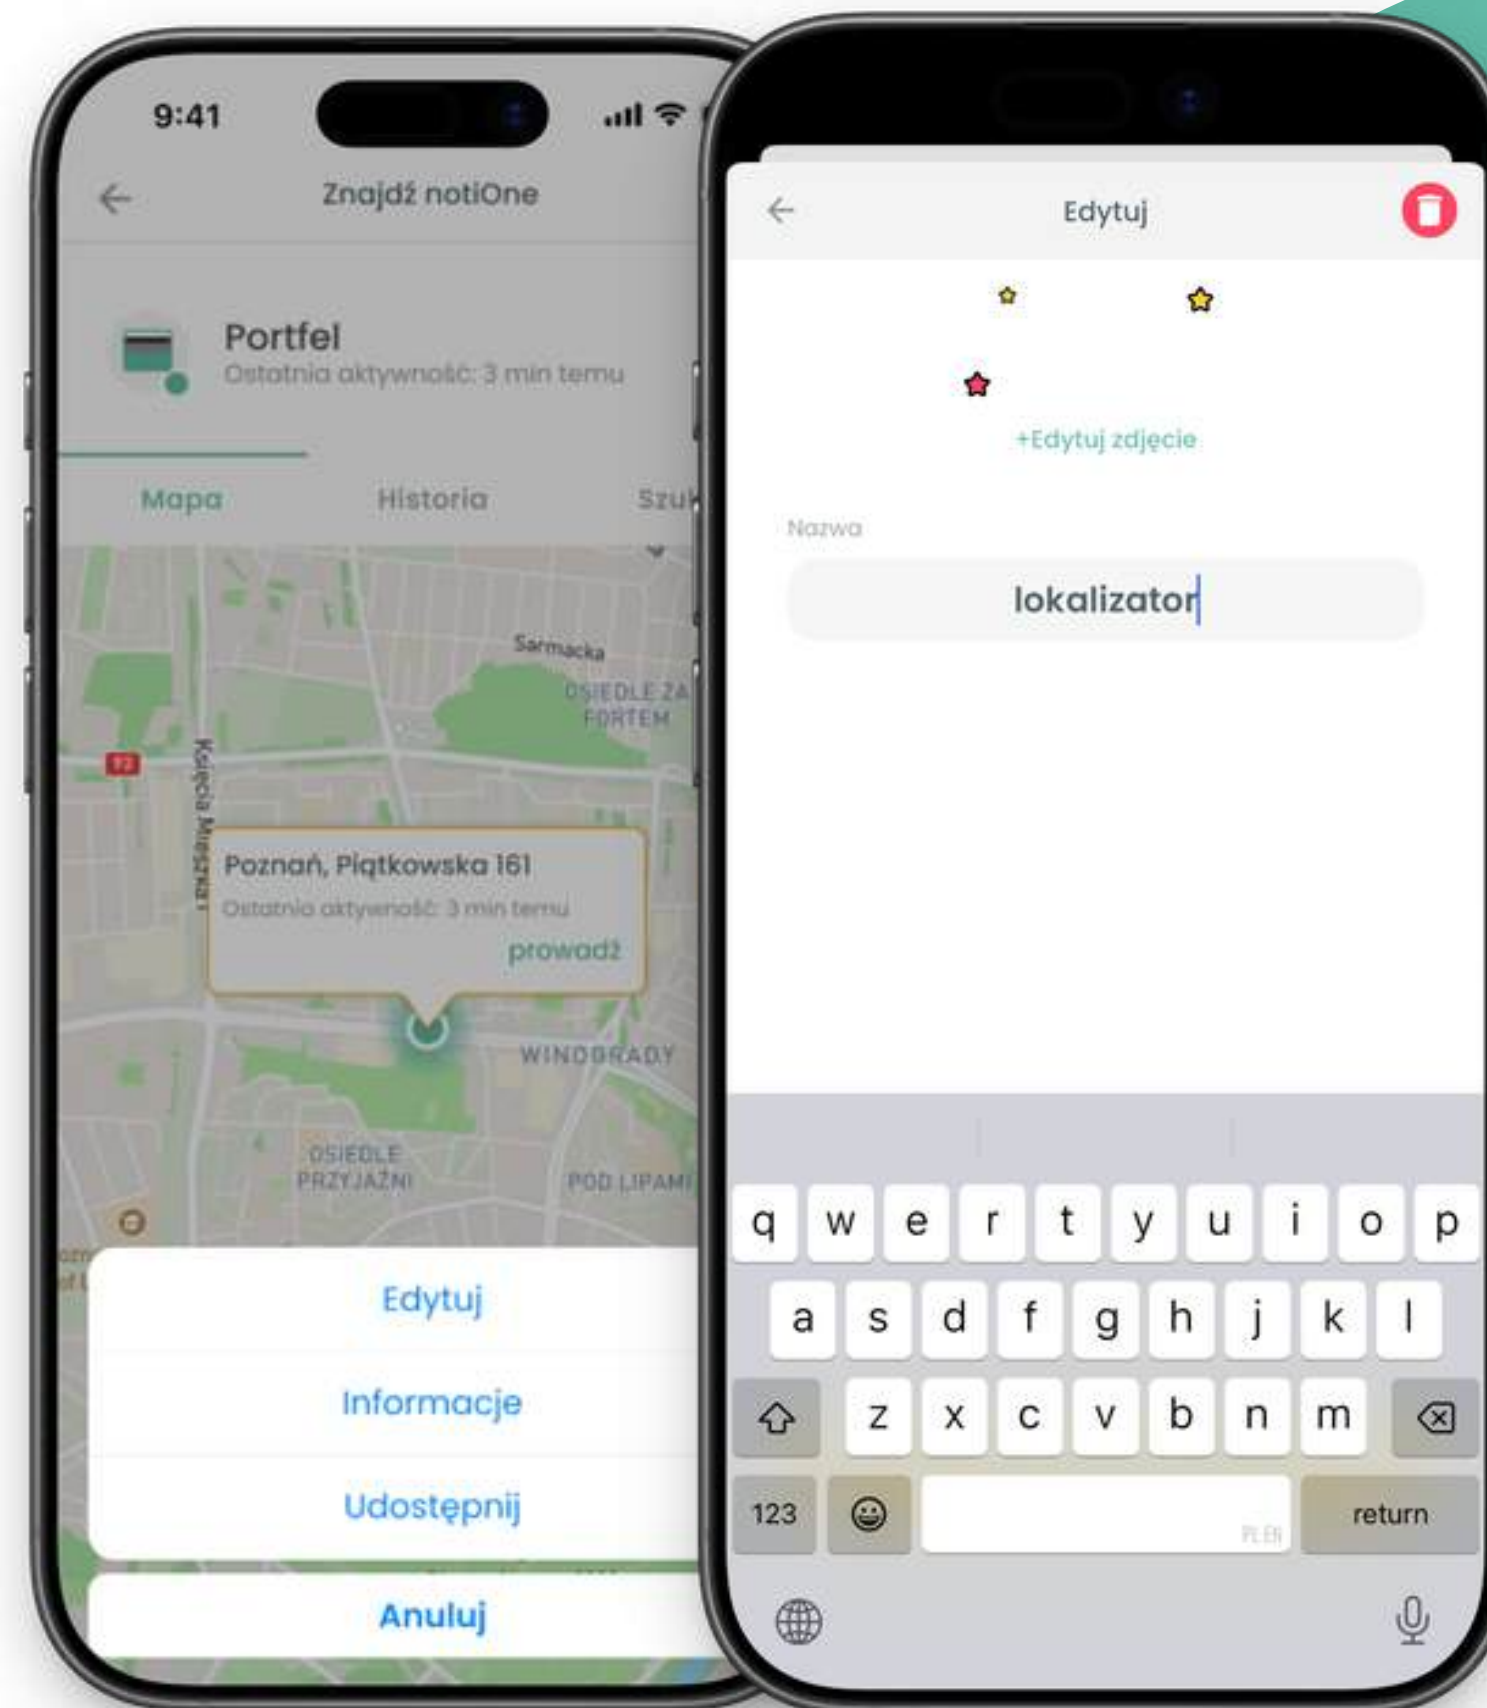

Funkcje urządzenia notiOne GPS PLUS

Zmiana nazwy urządzenia

Wybierz odpowiednie urządzenie z listy, dotknij trzy kropki w prawym, górnym rogu, następnie "Edytuj".