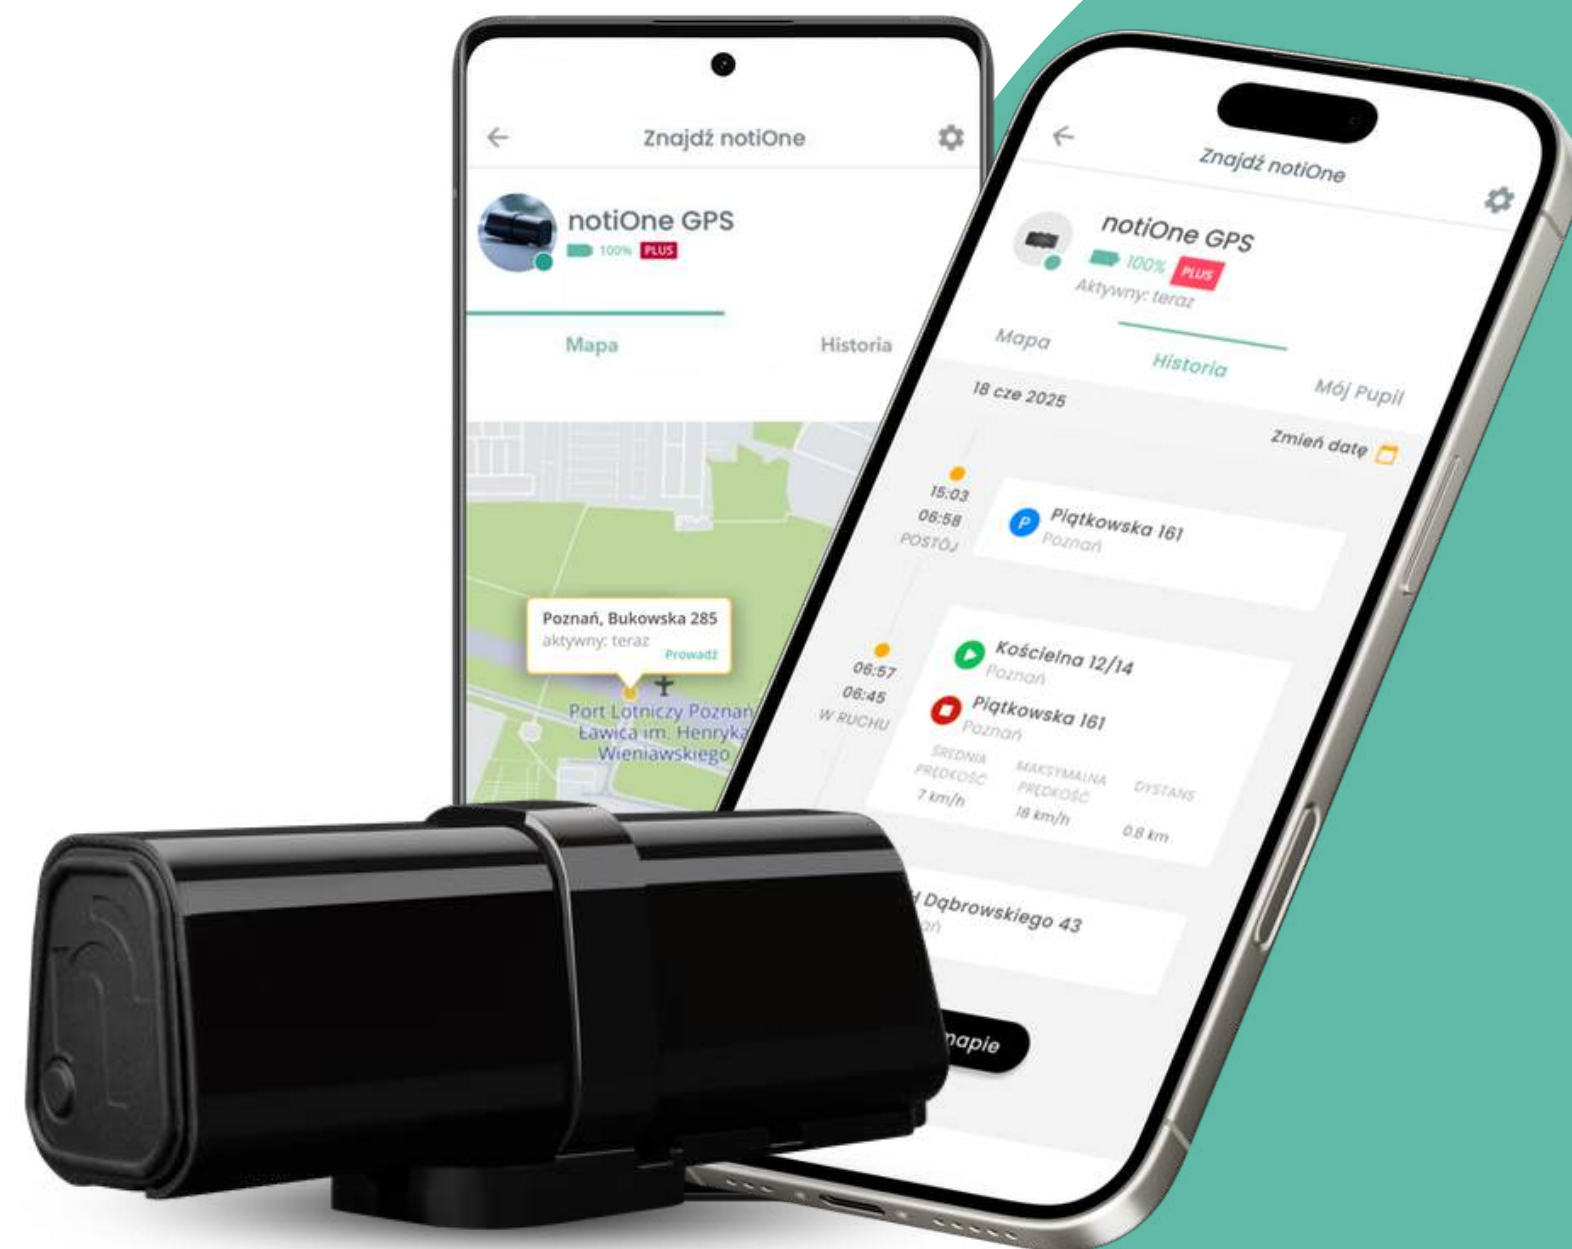

# Lokalizator notiOne GPS notiOne GPS PLUS

Czym jest i jak działa urządzenie notiOne GPS?

zaufali mu:

# **W tej prezentacji znajdziesz:**

- **Czym jest notiOne GPS?**
- **Zasada działania**
- **Pierwsze uruchomienie**
- **Funkcje lokalizatora notiOne GPS PLUS**
- **Zastosowania notiOne GPS**
- **O firmie notinote**

# Czym jest notiOne GPS?

**Urządzenia GPS** od notiOne to lokalizatory, które na bieżąco pokazują pozycje zabezpieczonego obiektu w aplikacji mobilnej.

Wszystkie urządzenia korzystają z **dożywotnio opłaconej karty SIM**, gotowej do działania od pierwszego uruchomienia.

# Zasada działania urządzeń **notiOne GPS**

---

notiOne GPS PLUS ustalają swoją pozycję za pomocą **modułu GPS**, znajdującego się wewnątrz.

Moduł **odbiera** sygnał nadawany przez satelity i na tej podstawie oblicza swoje położenie na ziemi.