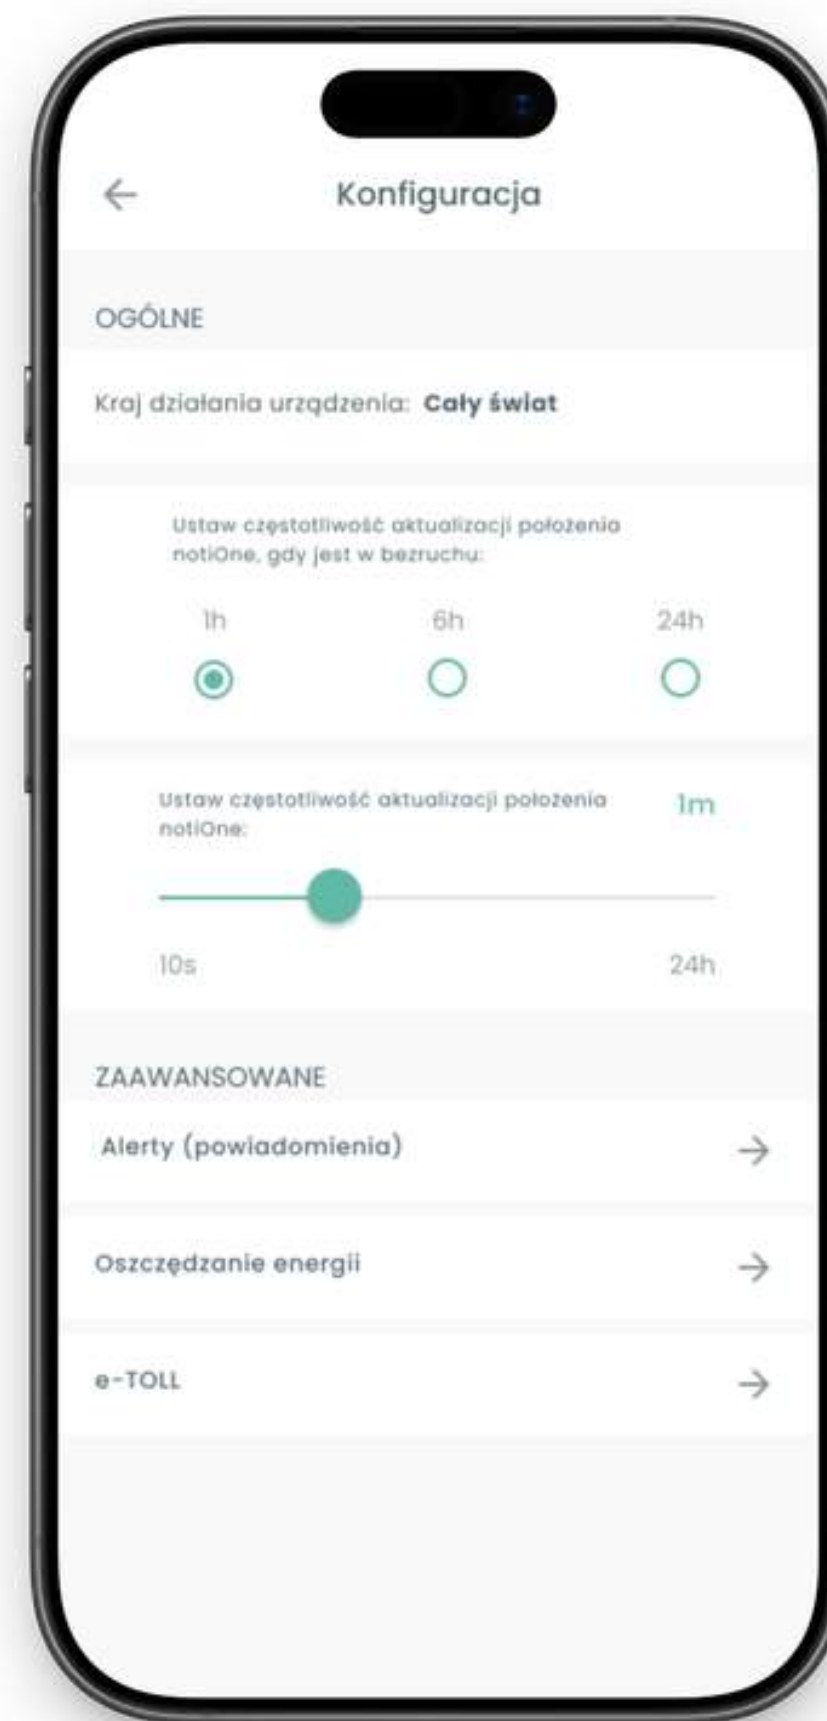

Funkcje urządzenia notiOne GPS PLUS

Aktualizacja pozycji

notiOne GPS PLUS pozwala na konfigurację częstotliwości wysyłania próbek w ruchu i spoczynku.

W ruchu: co 10 sek, 1 min, 5 min, 10 min, 30 min, 1h, 3h, 6h, 12h.

W spoczynku: co 1h, 6h i 24h.