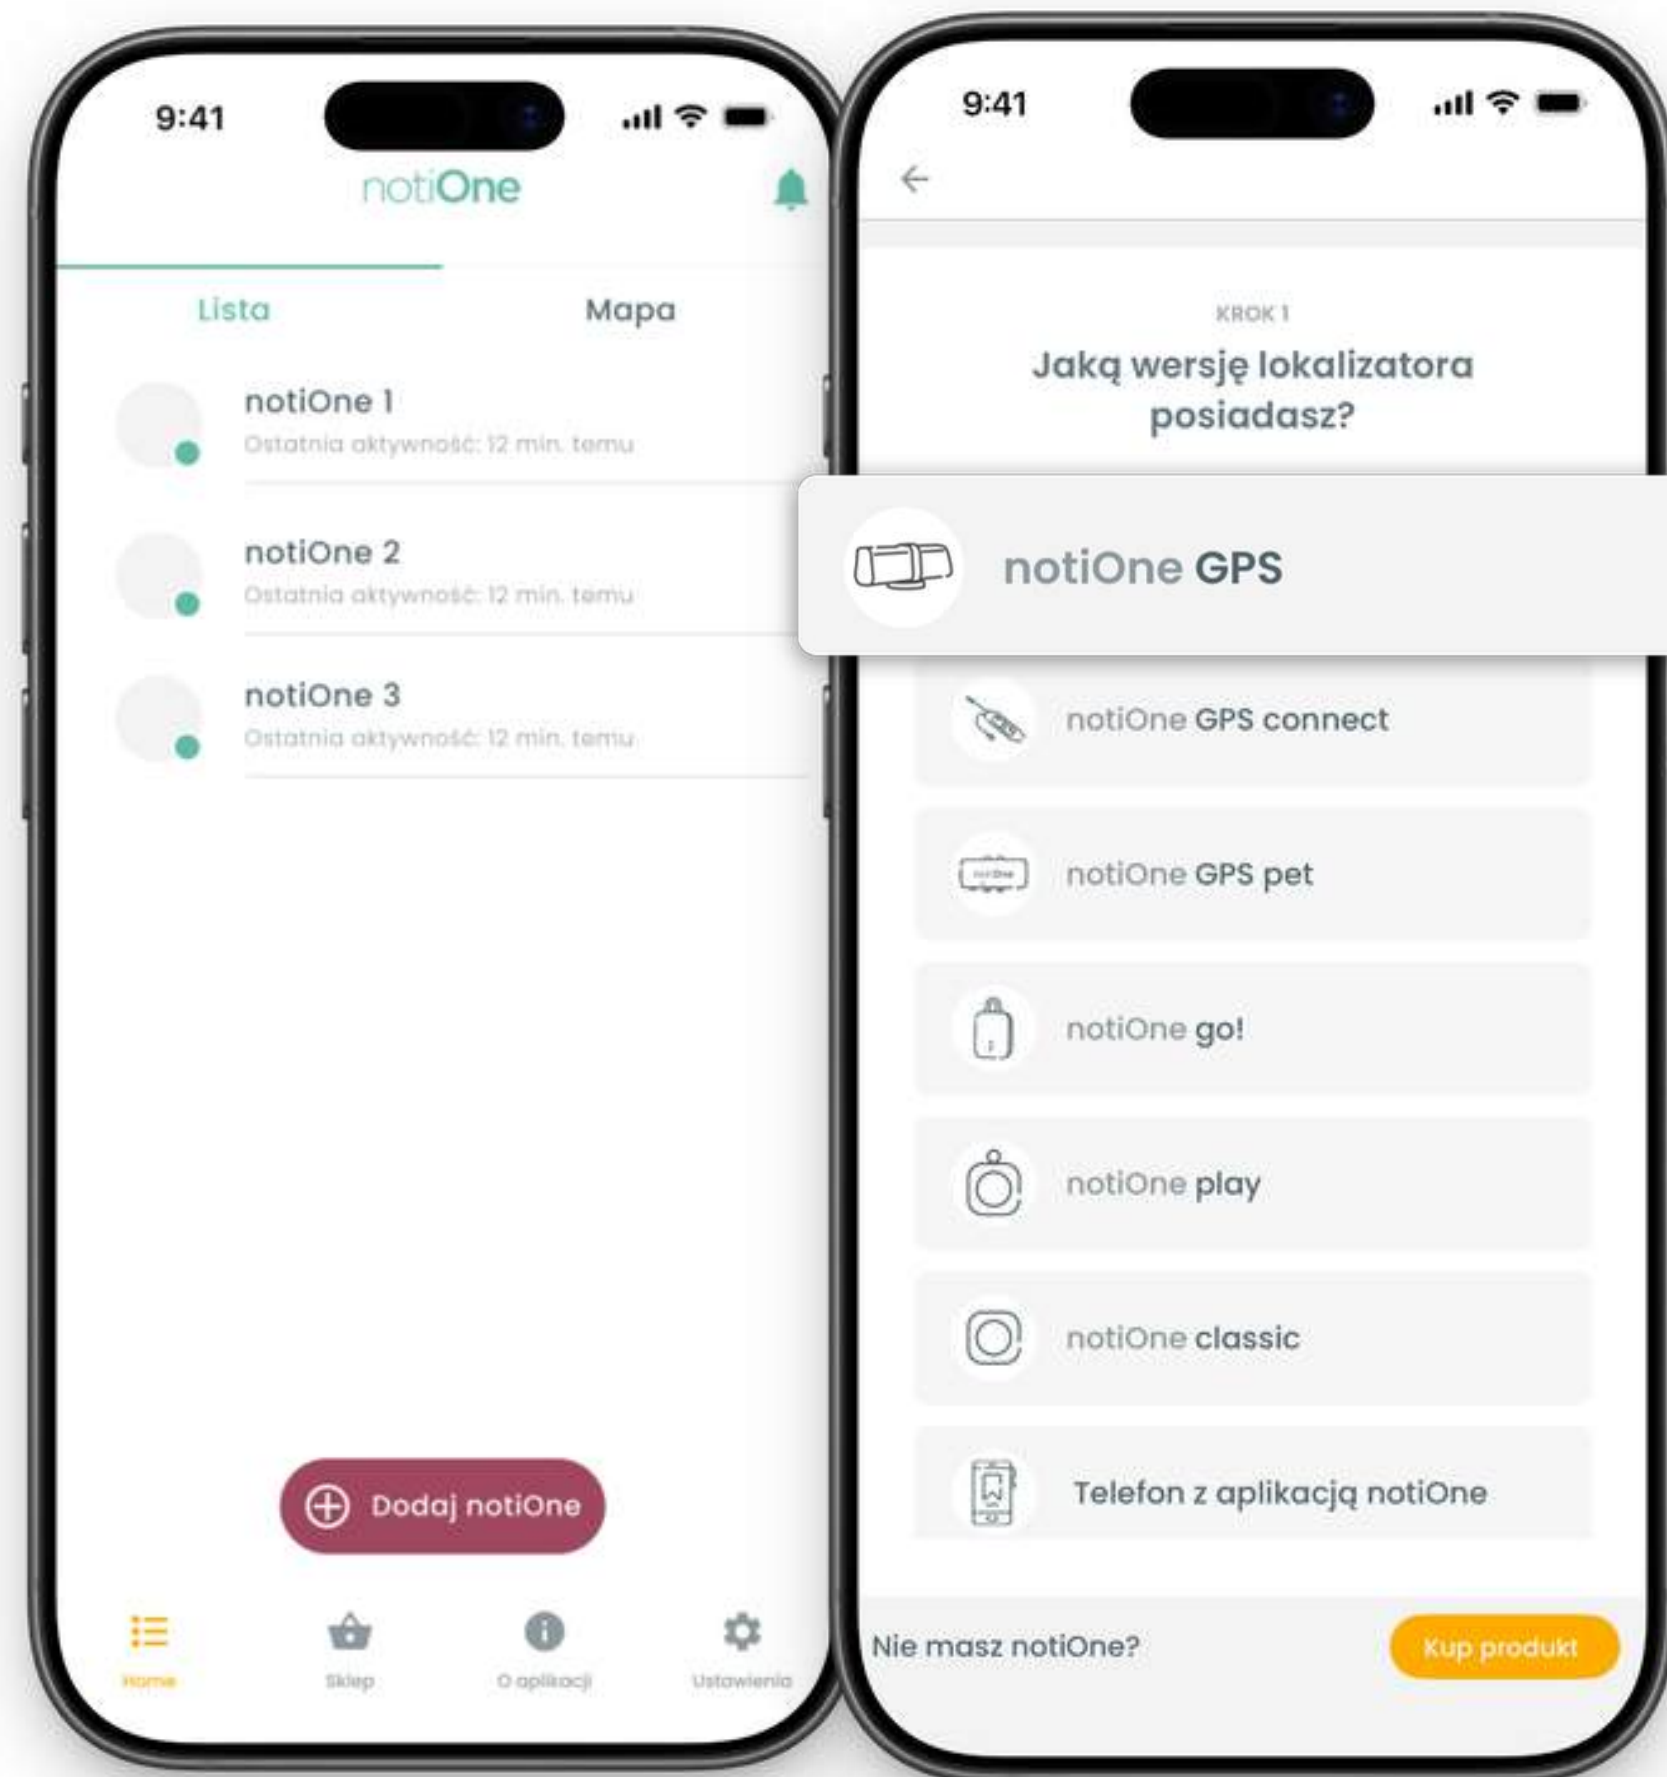

## Transmisja danych

W module GSM umieszczona jest **karta SIM**. Dzięki niej odebrany sygnał zostaje przesłany na **serwer**, który analizuje otrzymane dane i **automatycznie wysyła aktualizacje pozycji** na mapę w aplikacji właściciela urządzenia.

# Pierwsze uruchomienie

krok po kroku

notiOne

# Pobierz aplikację notiOne

Załącz konto za pomocą adresu e-mail  
albo usług logowania Google lub  
Facebook

# Dodaj urządzenie

Naciśnij czerwony przycisk z plusem na dole ekranu i wybierz urządzenie, które chcesz dodać – w tym przypadku to będzie notiOne GPS.