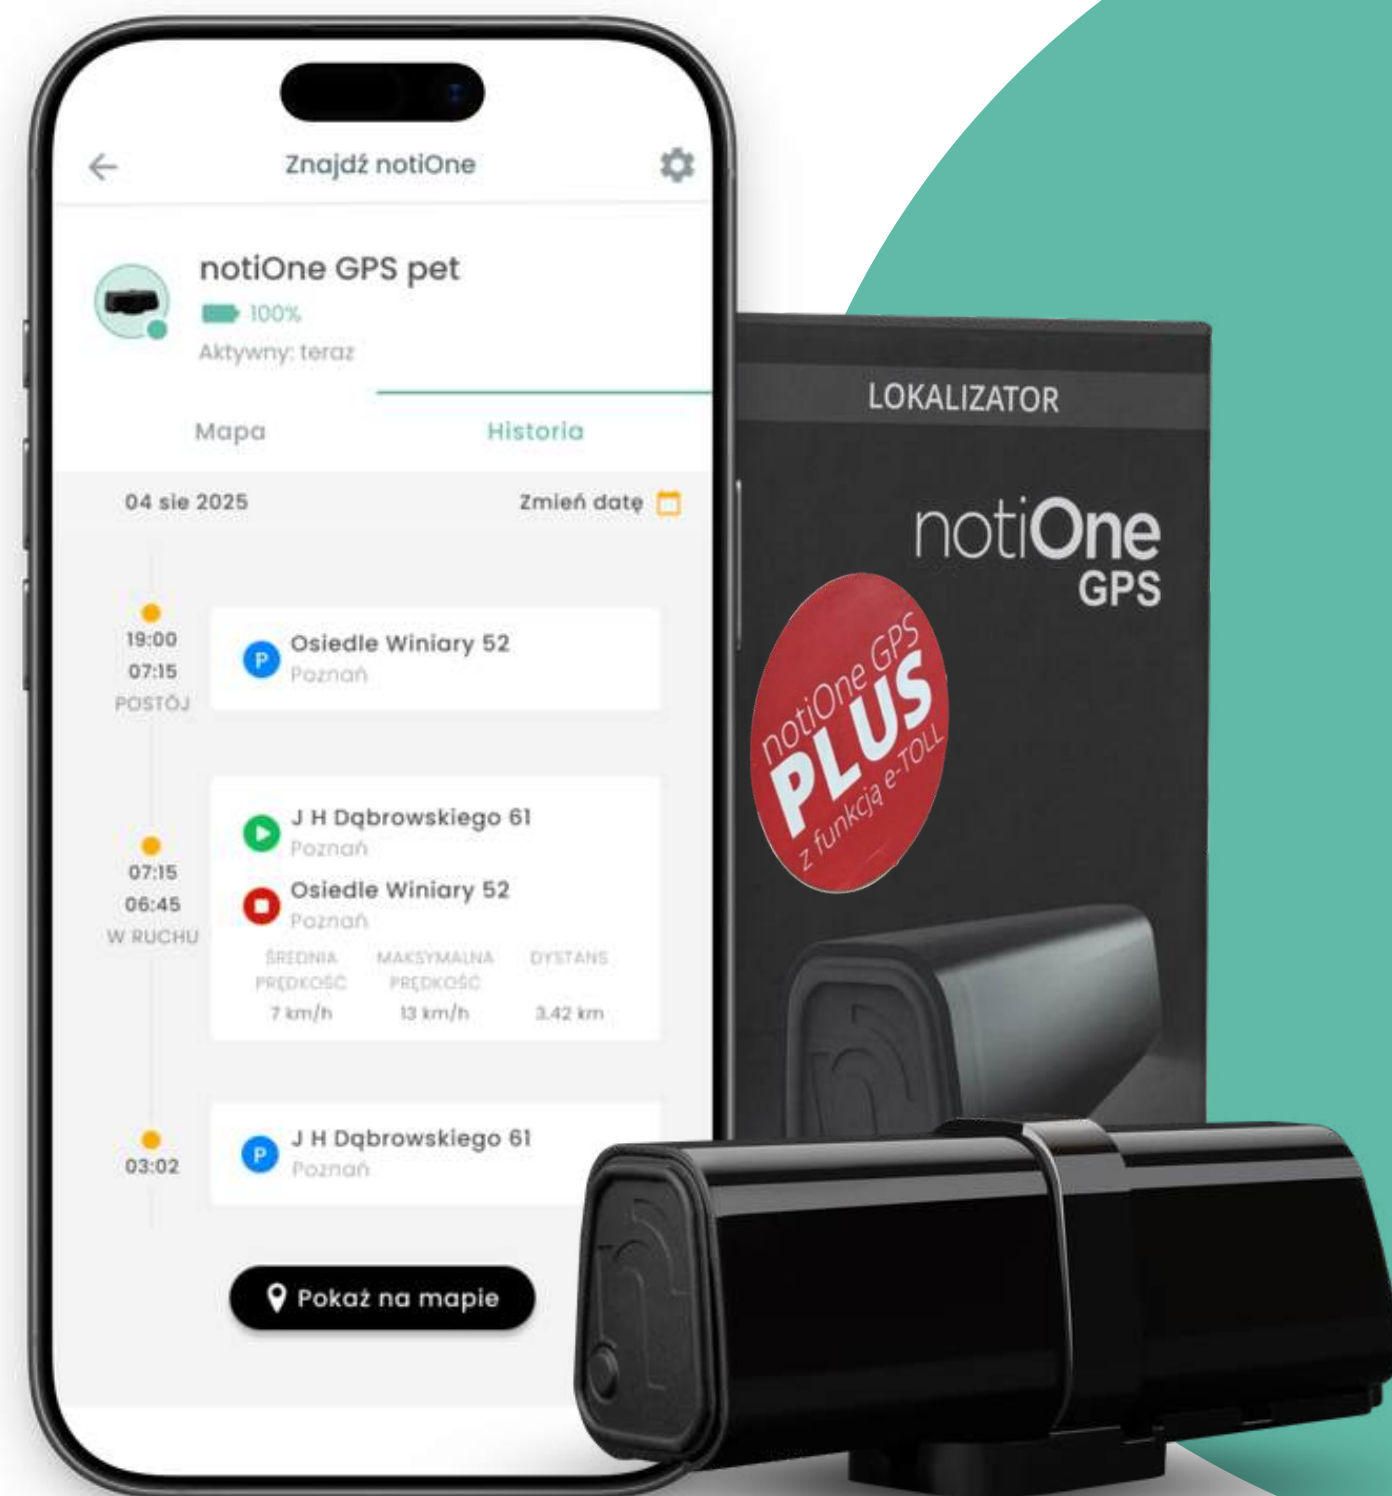

Funkcje urządzenia notiOne GPS PLUS

Historia lokalizacji

notiOne GPS PLUS pokaże historię lokalizacji **do 90 dni wstecz**— można wybrać dany dzień, żeby zobaczyć średnią i maksymalną prędkość, przebyty dystans oraz trasę wyrysowaną na mapie.