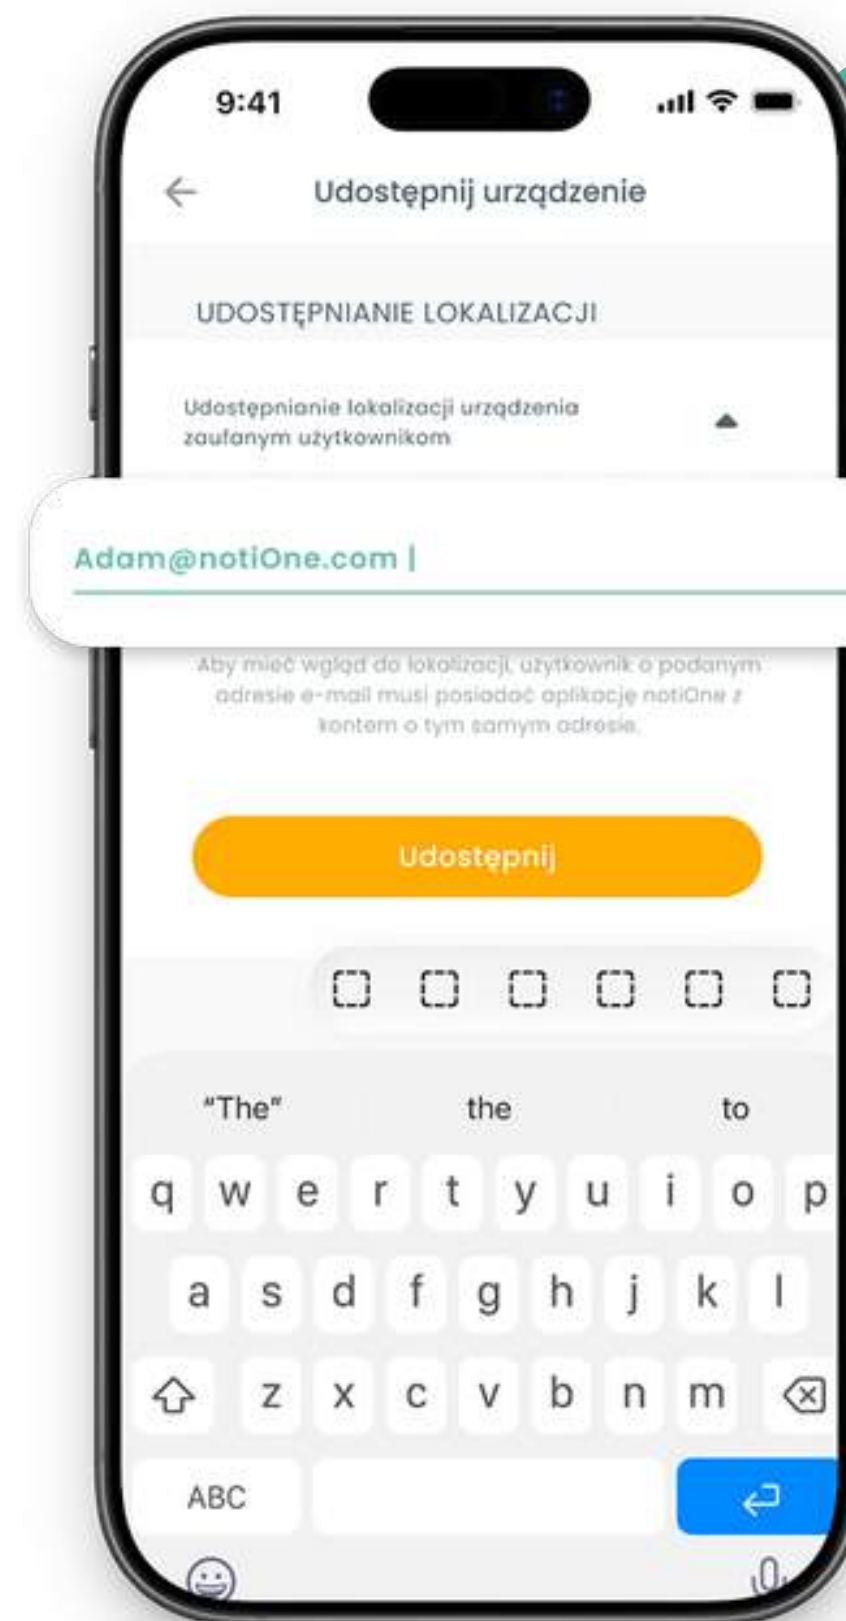

Funkcje urządzenia **notiOne GPS PLUS**

Udostępnianie lokalizacji

W aplikacji możemy również udostępnić lokalizację urządzeń GPS od notiOne na inny telefon, który posiada zarejestrowane konto w zainstalowanej aplikacji notiOne.