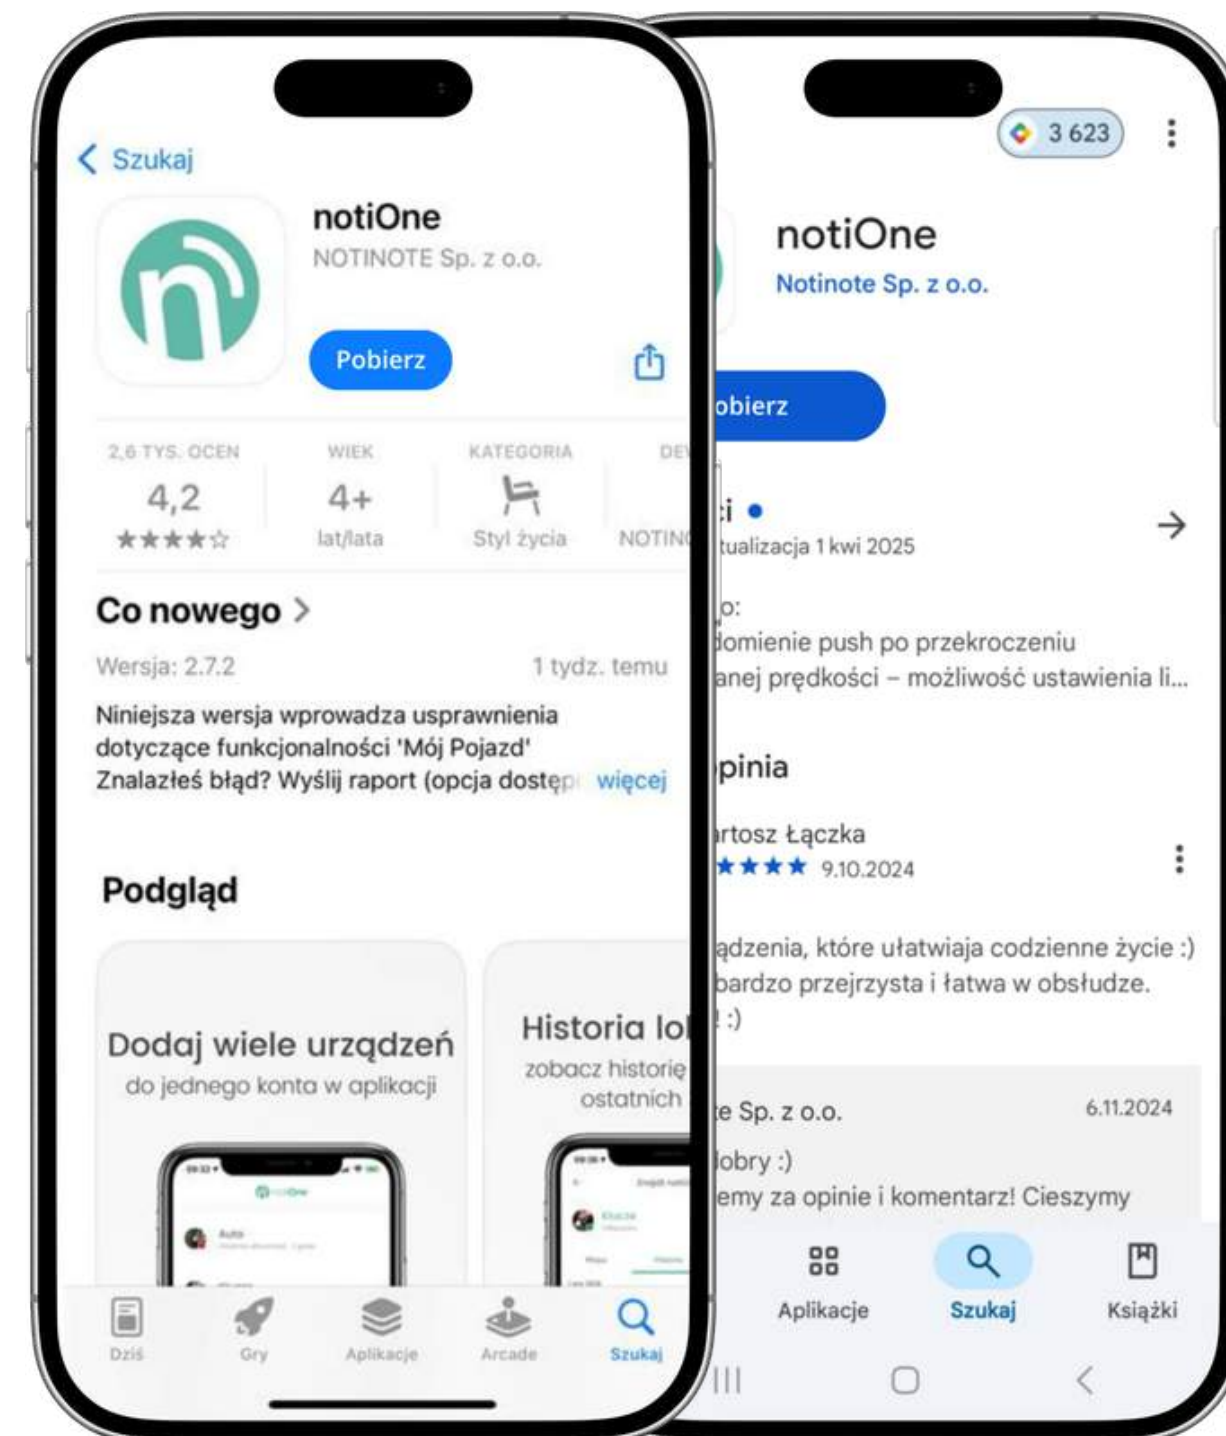

Pobierz aplikację notiOne

Załącz konto za pomocą adresu e-mail
albo usług logowania Google lub
Facebook