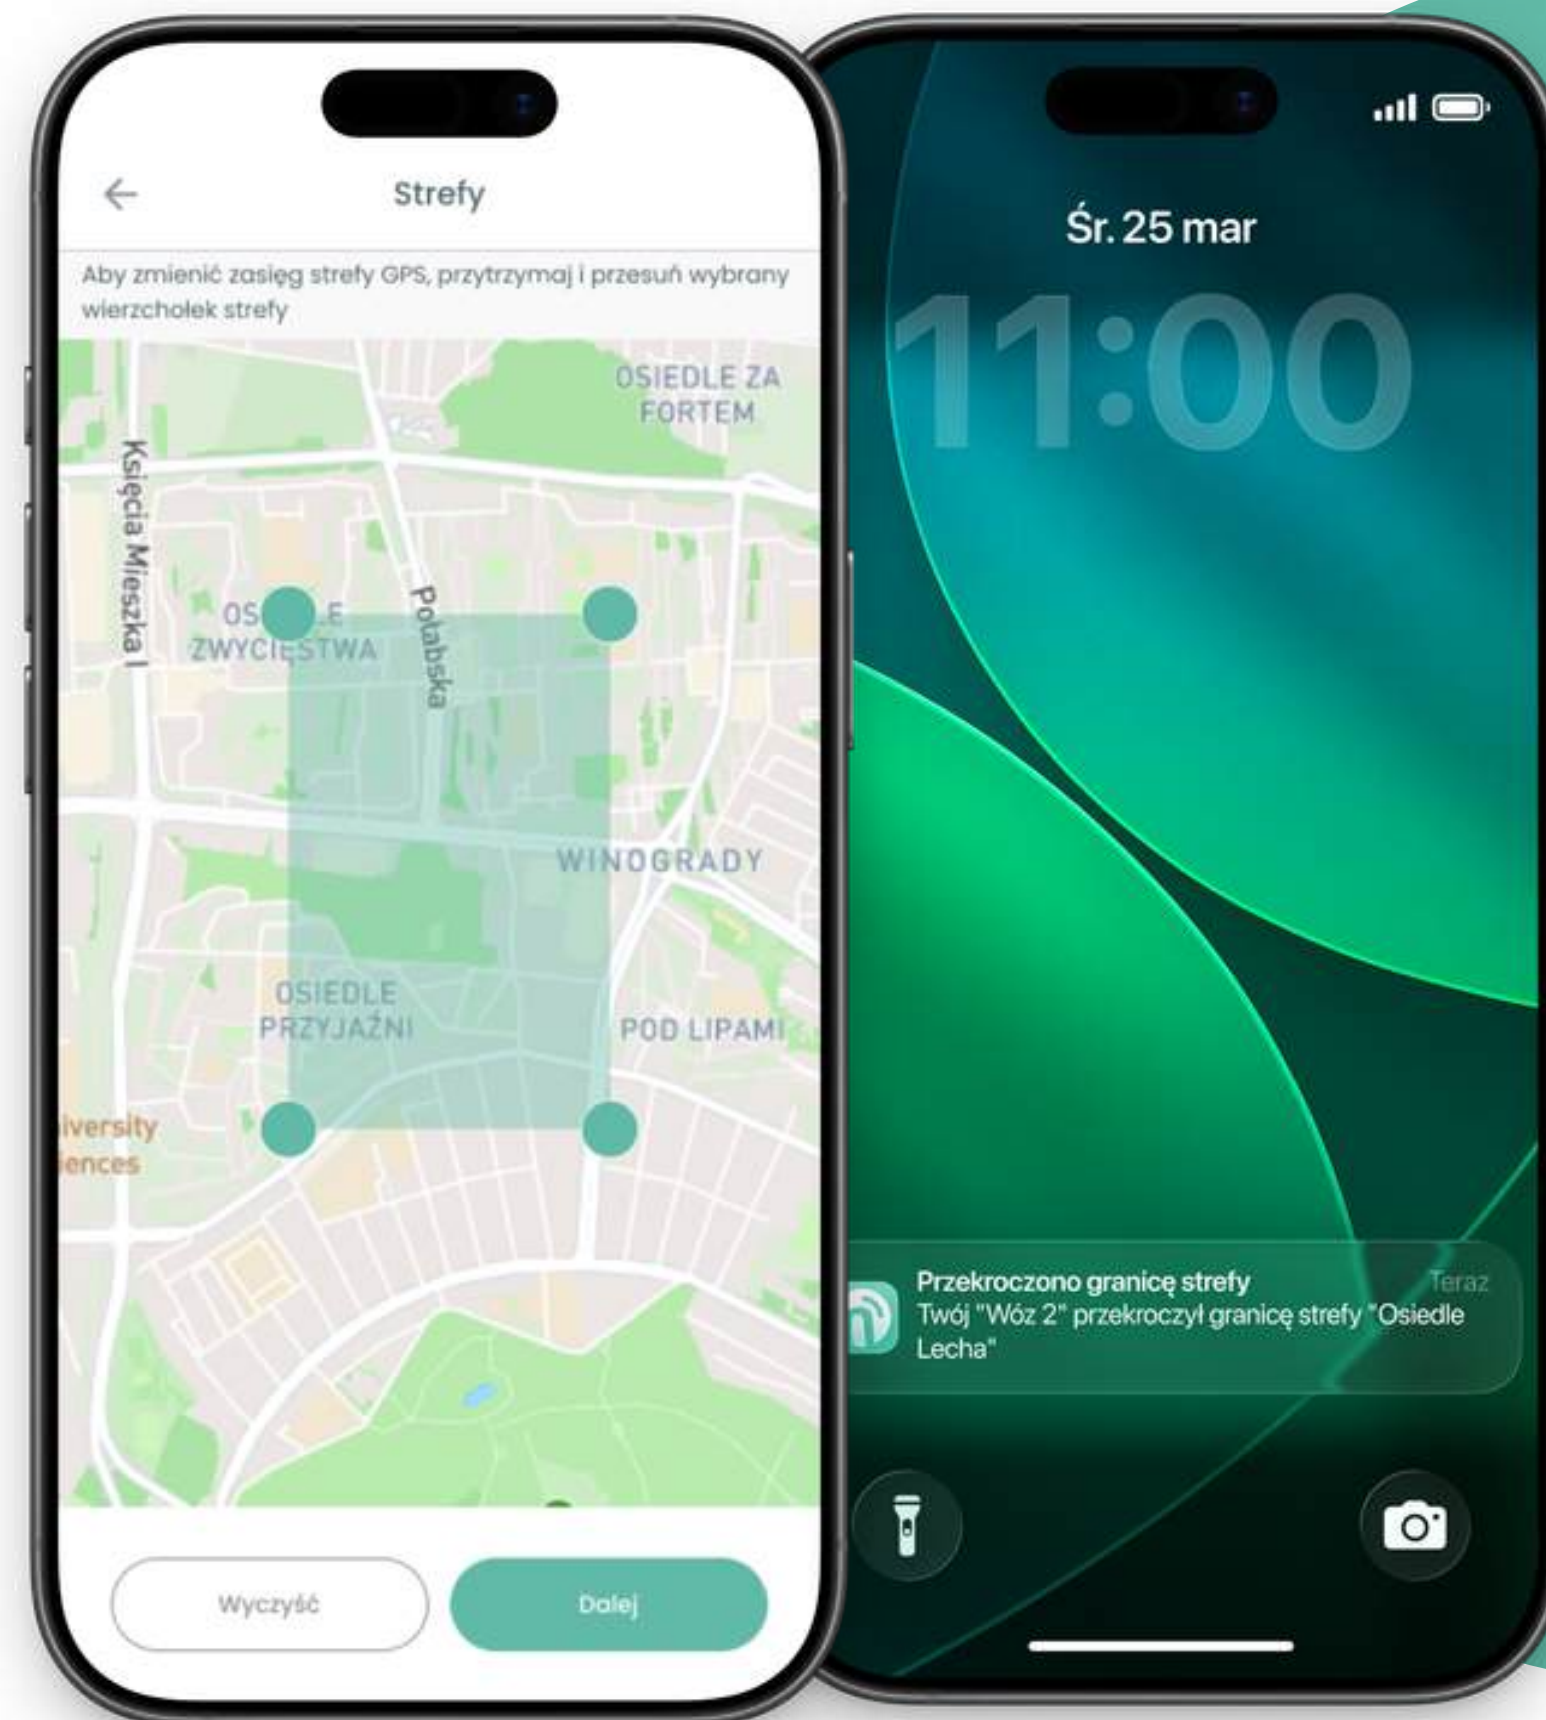

Funkcje urządzenia notiOne GPS PLUS

Bezpieczne Strefy

Wyznaczanie obszaru, w którym zabezpieczony przedmiot powinien się znajdować.

Po opuszczeniu strefy, urządzenie wysyła powiadomienie na telefon.