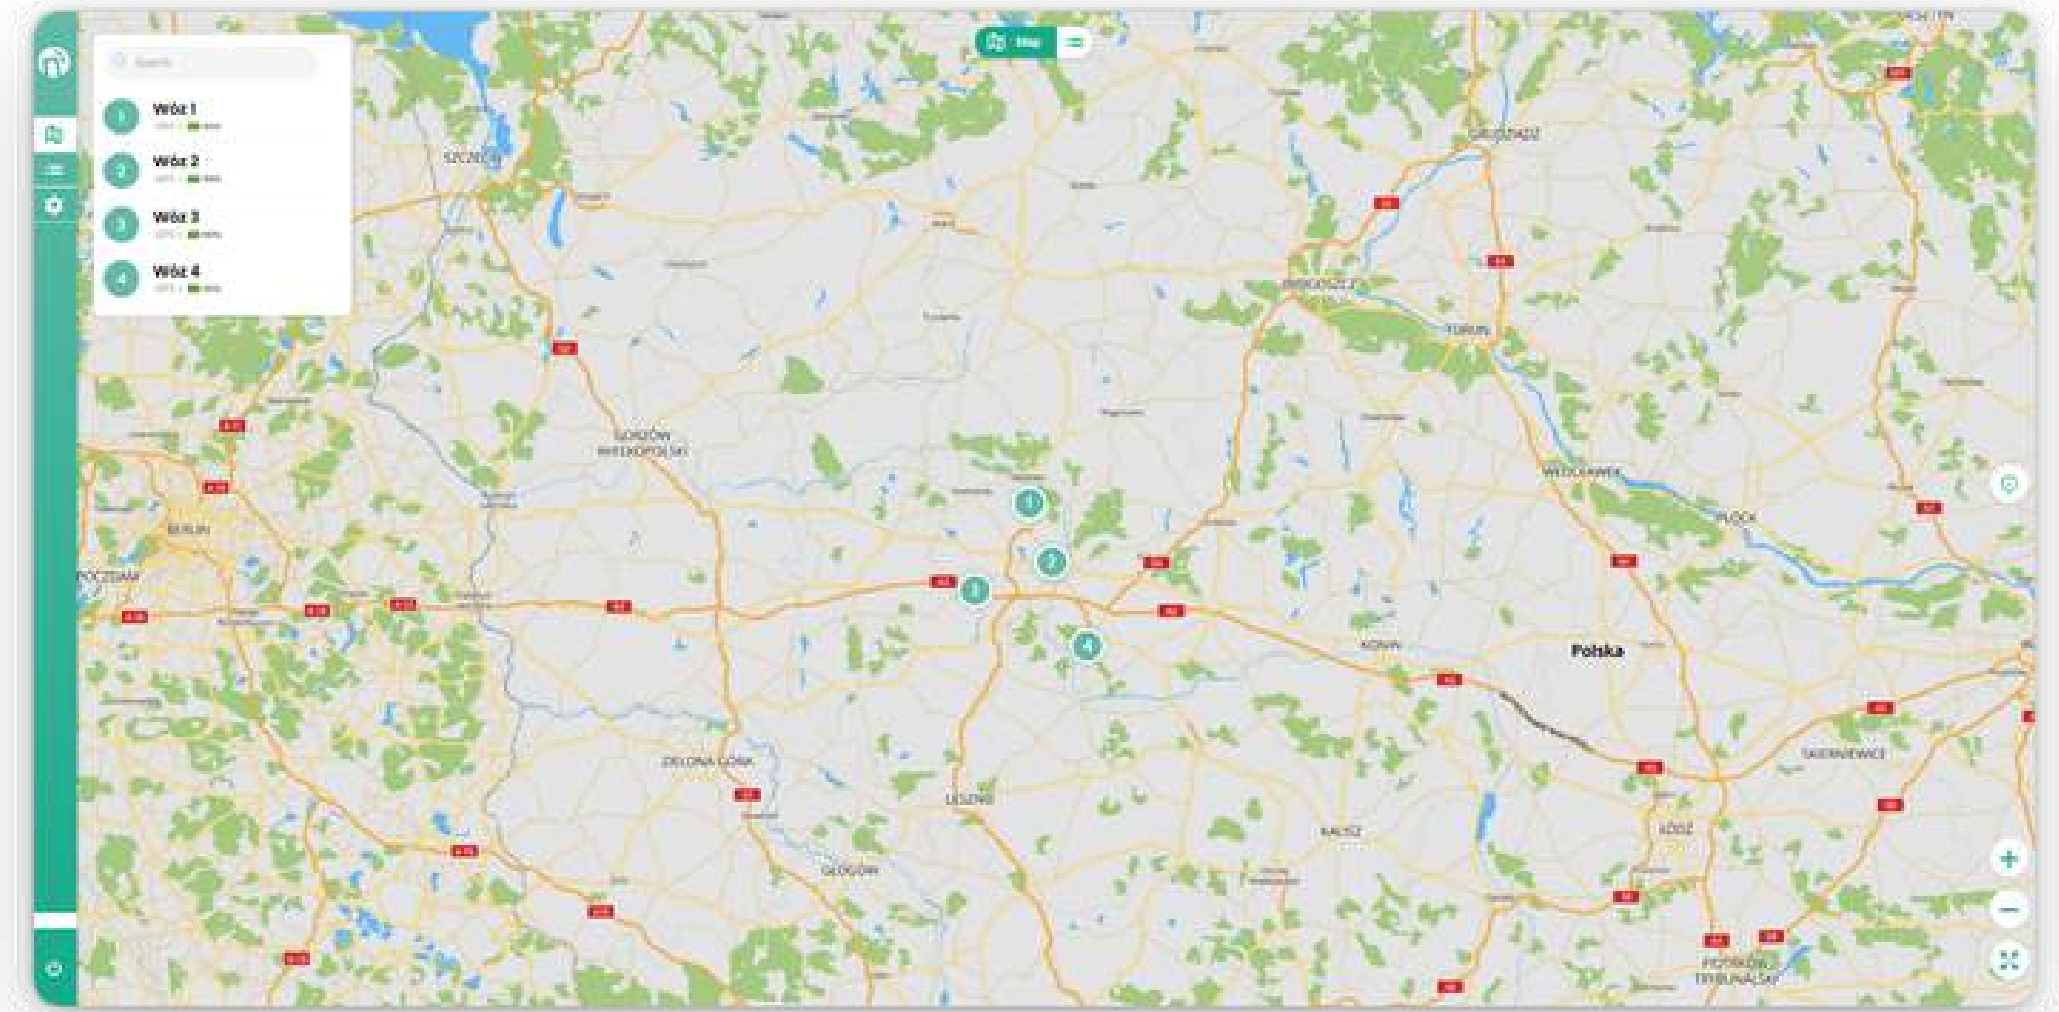

Zarządzanie flotą w kryzysie

Za pomocą panelu webowego, można swobodnie zarządzać dużą flotą pojazdów wyposażonych w lokalizatory notiOne.