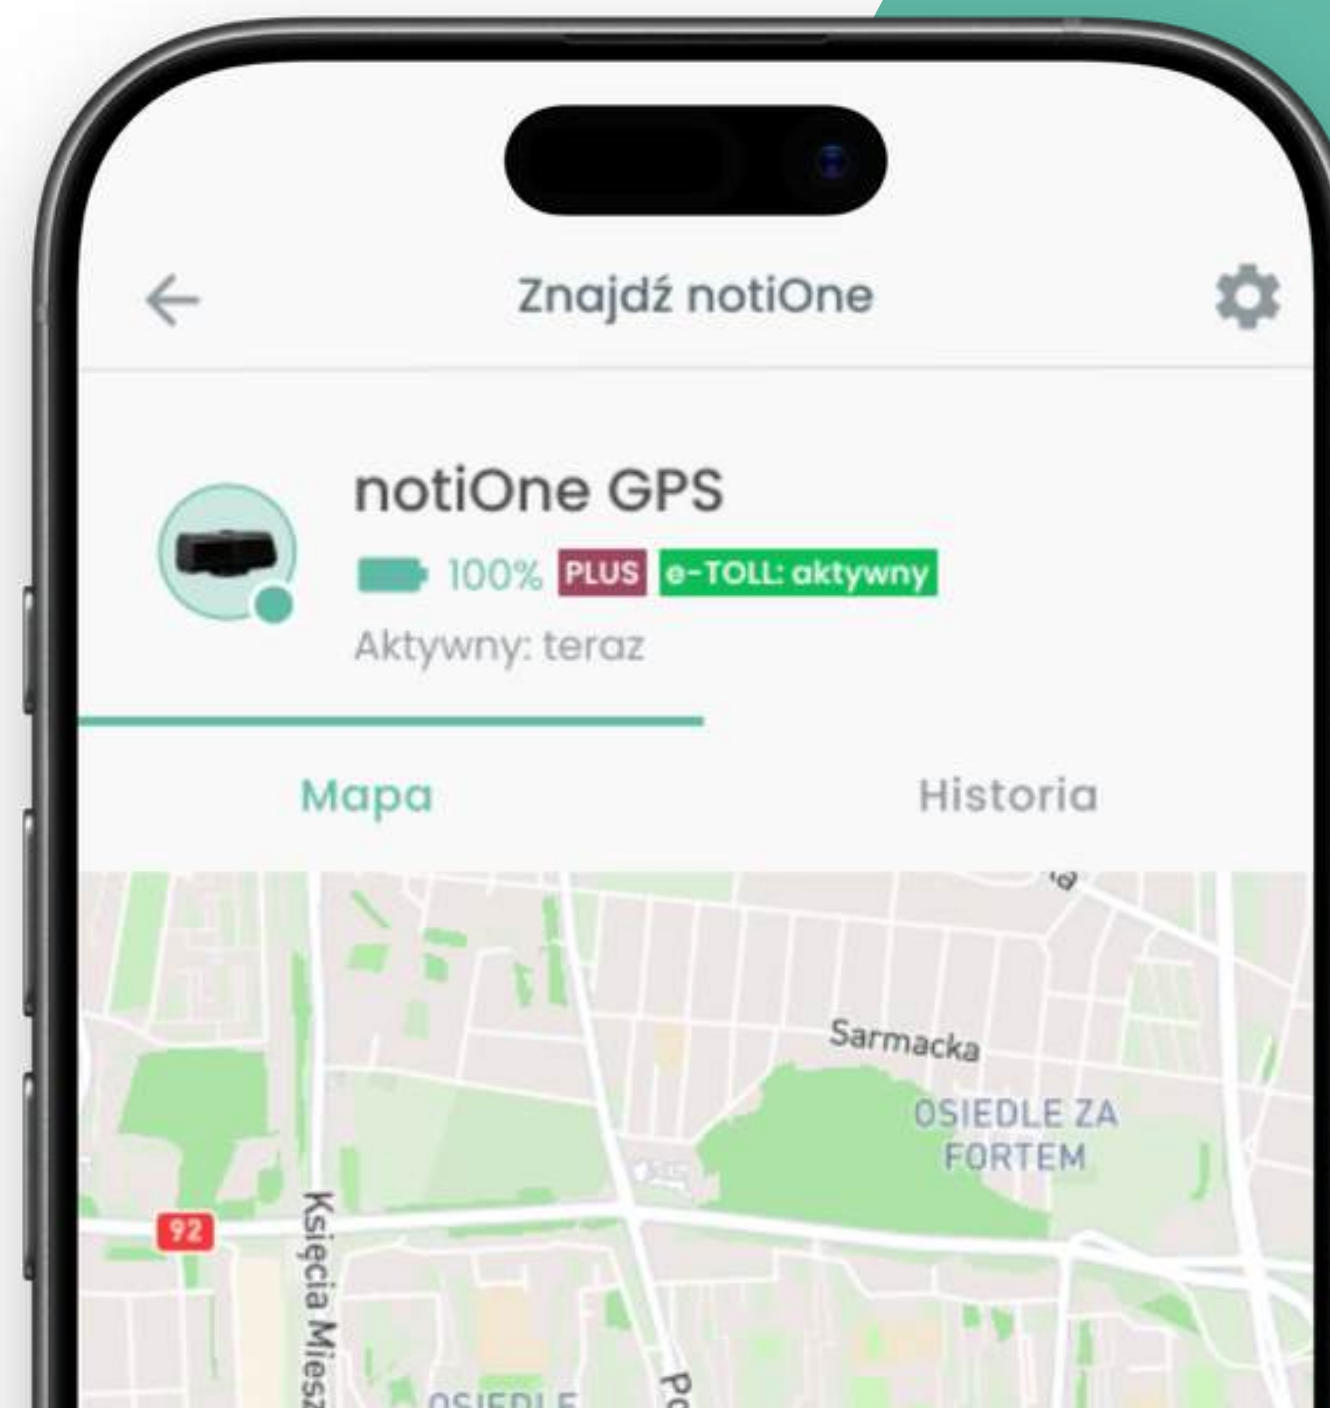

e-TOLL

Lokalizator notiOne GPS PLUS jest kompatybilny z systemem e-TOLL pozwala w prosty sposób opłacać przejazdy za płatne odcinki.

Wystarczy przypisać lokalizator do konta e-TOLL na oficjalnej stronie rządowej etoll.gov.pl, umieścić lokalizator w aucie, którym będziemy się poruszać i włączyć w aplikacji funkcję e-TOLL.

Lokalizator podczas przejazdu przez bramki automatycznie ją wykrywa i przesyła dane o lokalizacji na konto e-TOLL.