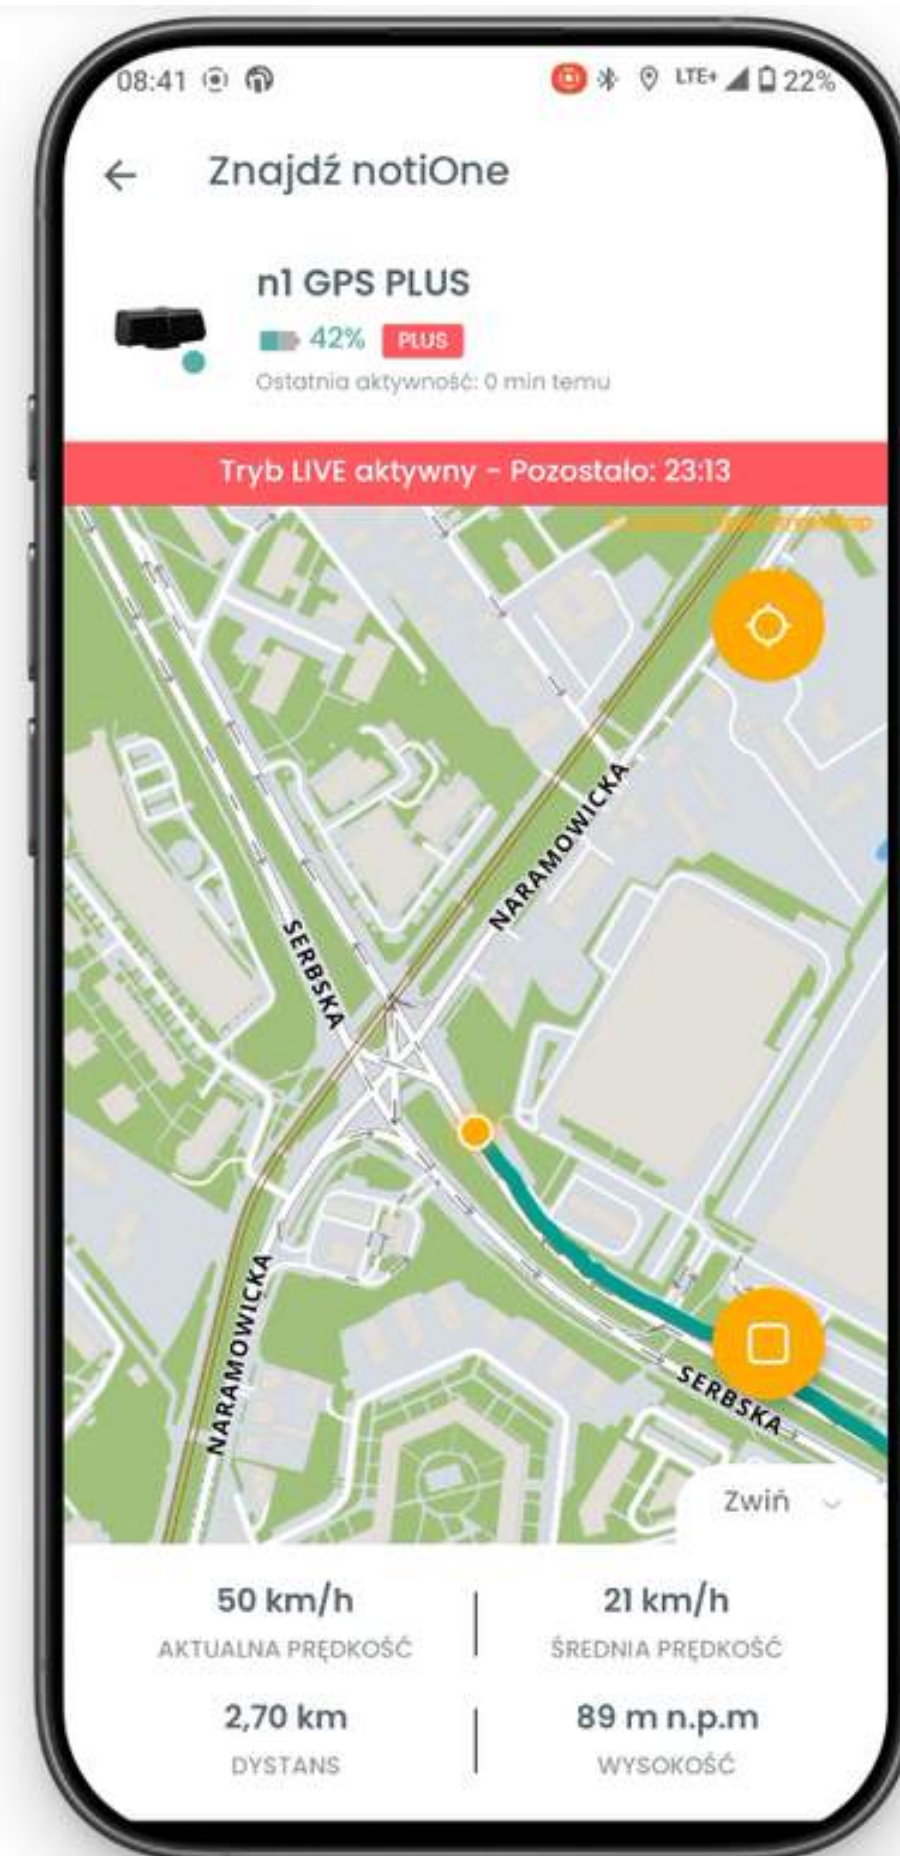

## Bezpieczne Strefy

Wyznaczanie obszaru, w którym zabezpieczony przedmiot powinien się znajdować.

Po opuszczeniu strefy, urządzenie wysyła powiadomienie na telefon.

## Tryb Live

Tryb LIVE w notiOne pozwala śledzić lokalizację urządzenia na żywo w aplikacji, z częstym odświeżaniem pozycji na mapie.

Działa maksymalnie przez 30 minut, aby chronić baterię i uniknąć przypadkowego pozostawienia ciągłego śledzenia na dłużej.